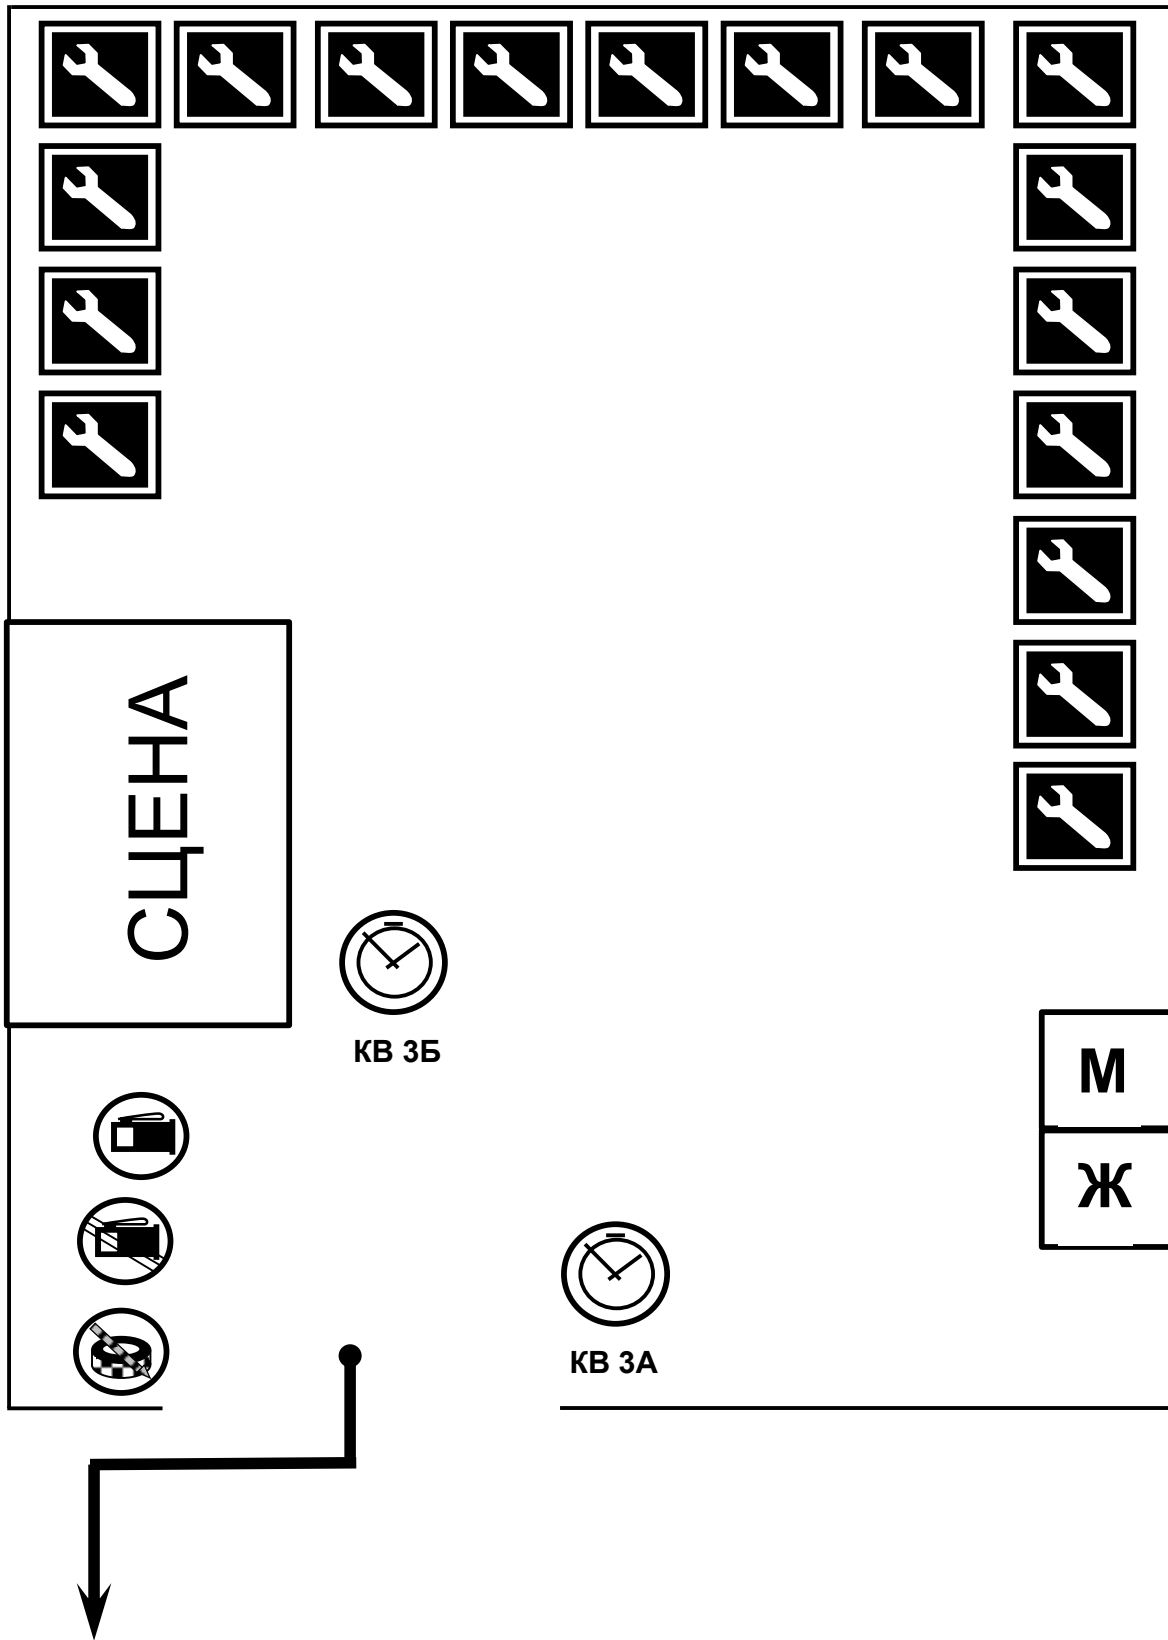

ПАРКА СЕРВИСА