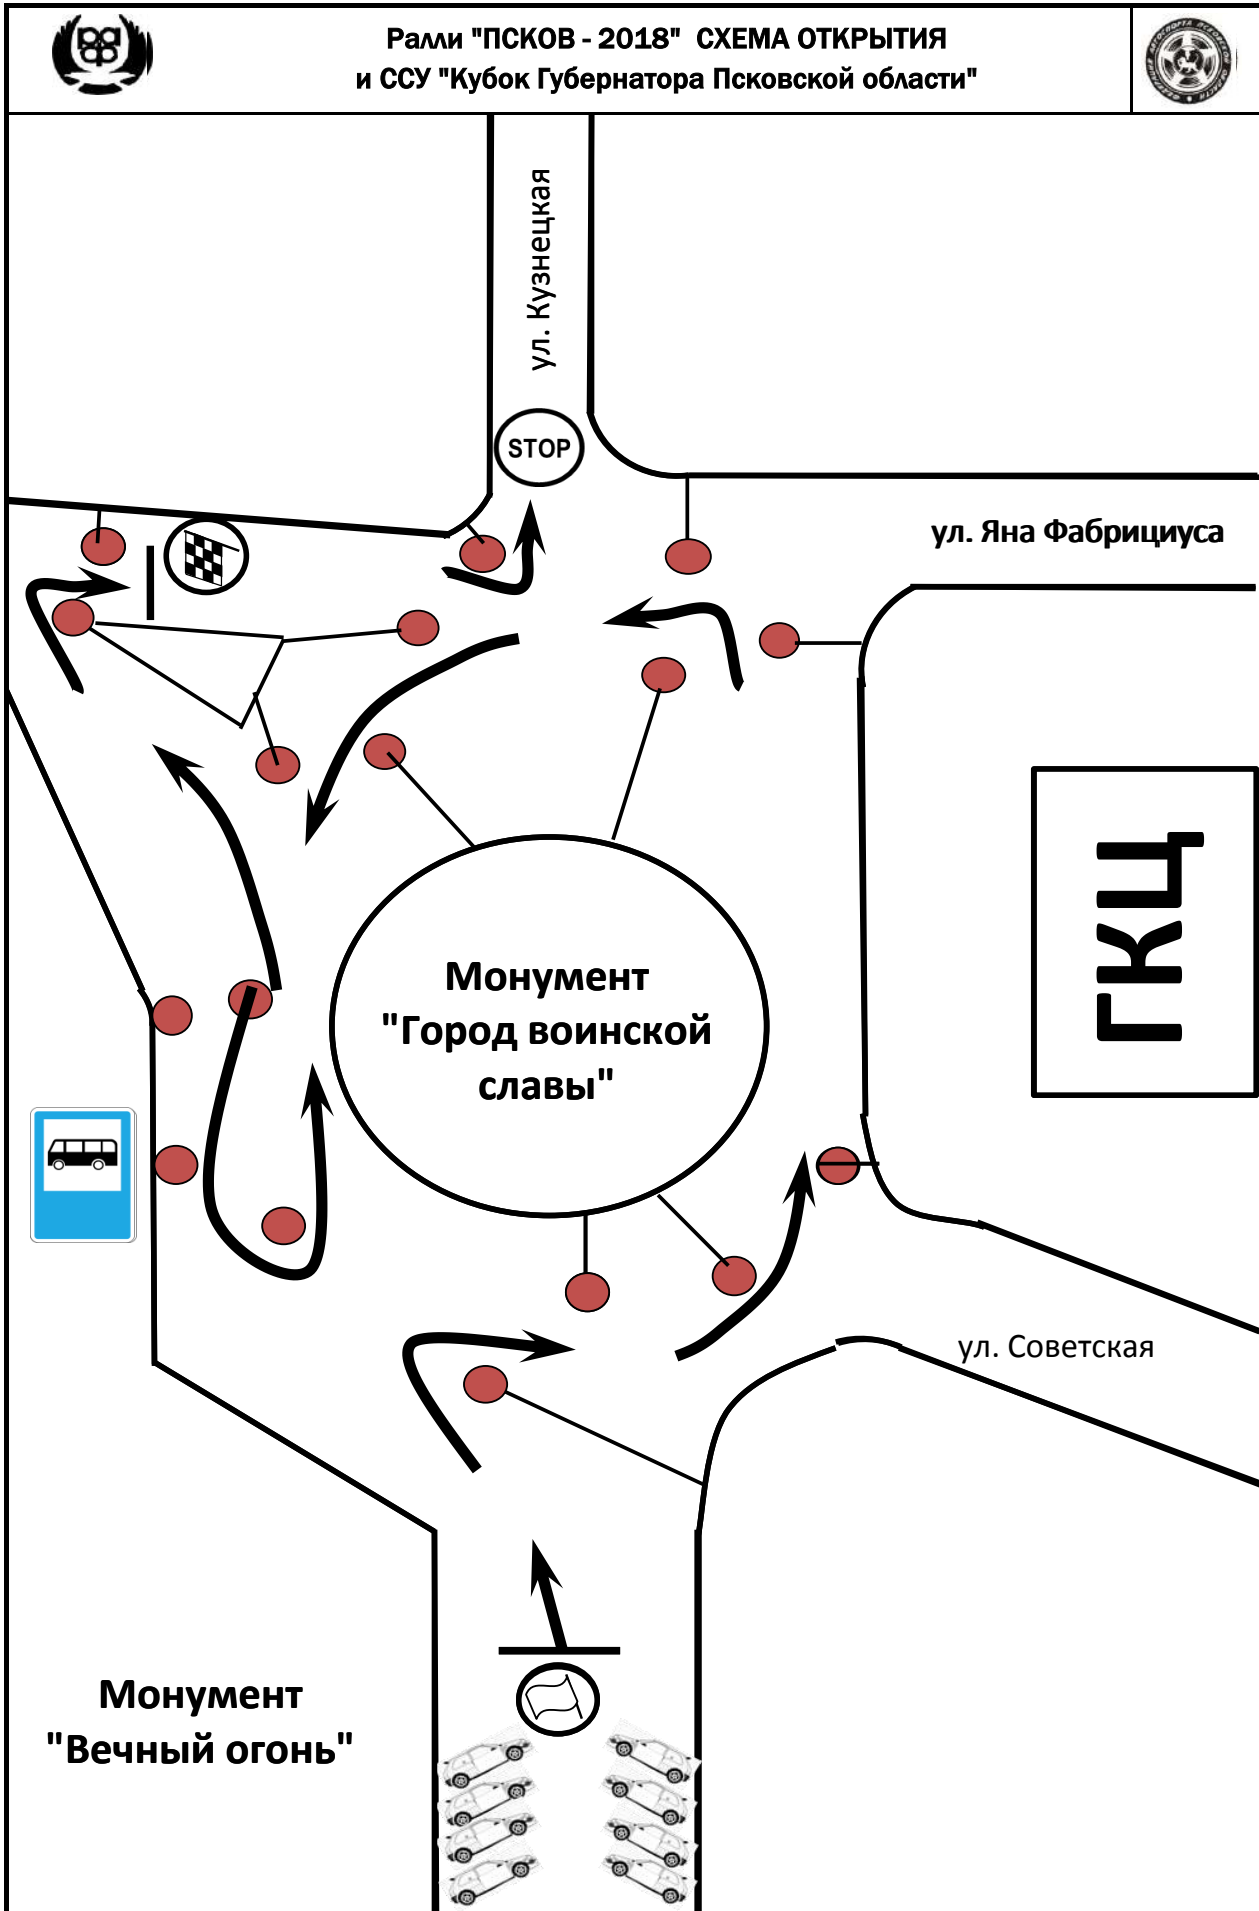

Расстояние		НАПРАВЛЕНИЕ ДВИЖЕНИЯ	А Гр	ИНФОРМАЦИЯ	До кв
Общее	От позиции				
0,00	0,00	<div style="text-align: center;">↑</div> 		Штаб	8,68
0,08	0,08	<div style="text-align: center;">↑</div> 			8,60
0,17	0,09	<div style="text-align: center;">←</div>			8,51
0,42	0,25	 <div style="text-align: center;">↓</div> 			8,26
1,92	1,50	 <div style="text-align: center;">↓</div> 			6,76
3,72	1,80	<div style="text-align: center;">↑</div> 		Железнодорожный переезд	4,96

2,00

Страница

7

		Штаб ралли / Предстартовая зона			
Дистанция (км)		8,68	Время (ч:м)		Скорость (км/ч)
Расстояние		НАПРАВЛЕНИЕ ДВИЖЕНИЯ	А Гр	ИНФОРМАЦИЯ	До кв
Общее	От позиции				
5,72	2,00	7 		На ул. Гагарина	2,96
6,29	0,57	8 		На ул. Яна Фабрициуса	2,39
6,62	0,33	9 		На ул. Вокзальная	2,06
7,65	1,03	10 			1,03
7,95	0,30	11 			0,73
8,68	0,73	12 		На ул. Кузнецкая в предстартовую зону	0,00