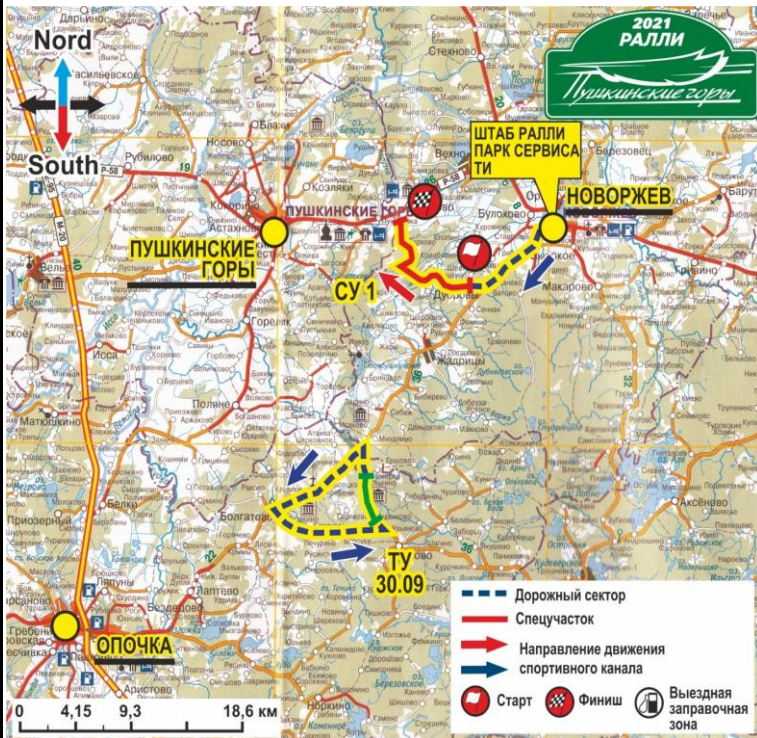

Ралли "ПУШКИНСКИЕ ГОРЫ - 2021"
СХЕМА 1 СЕКЦИИ