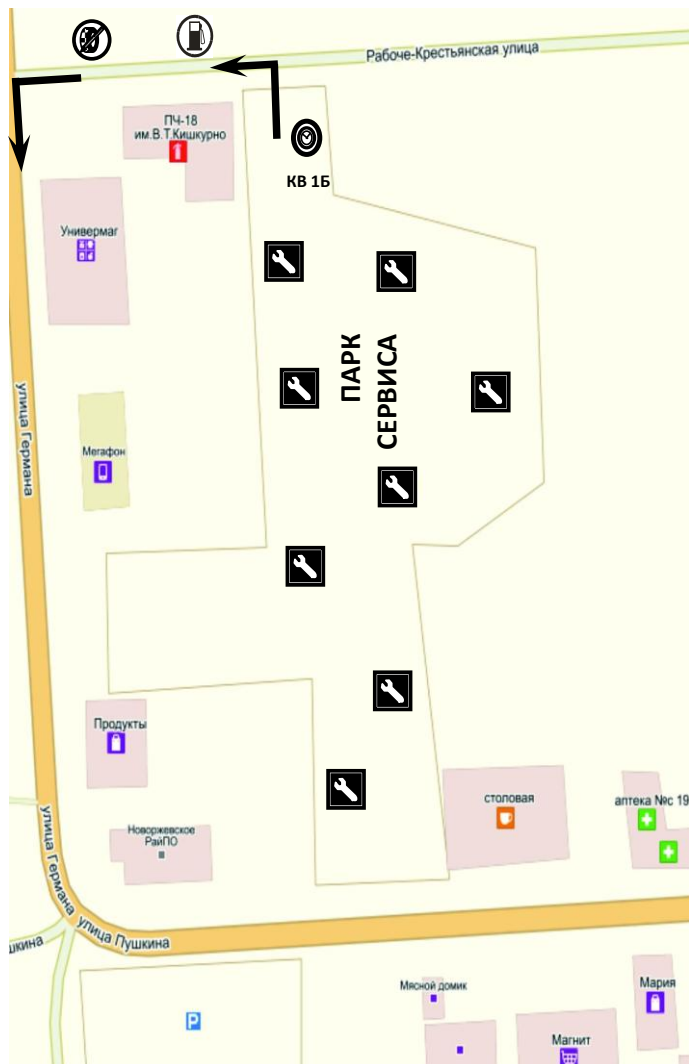

Расстояние		НАПРАВЛЕНИЕ ДВИЖЕНИЯ	А Гр	ИНФОРМАЦИЯ	До кв
Общее	От позиции				
0,00	0,00	<p>Штаб ралли ДК</p>		57.0333, 29.3327	0,35
0,30	0,30				0,05
0,35	0,05			На территорию Гаражей Новоржевского райпо	0,00
				57.021500, 28.947232	

СХЕМА ТИ

		Штаб / Парк сервиса	
Дистанция (км)	0,36	Время (ч:м)	Скорость (км/ч)

Расстояние		НАПРАВЛЕНИЕ ДВИЖЕНИЯ	ИНФОРМАЦИЯ	До кв
Общее	От позиции			
0,00	0,00		57.0333, 29.3327	0,36
0,30	0,30			0,06
0,36	0,06		В Парк сервиса 57.02962 28.33241	0,00

		Парк сервиса / КВ 1	
Дистанция (км)	11,43	Время (ч:м)	Скорость (км/ч)

Расстояние		НАПРАВЛЕНИЕ ДВИЖЕНИЯ	А Гр	ИНФОРМАЦИЯ	До КВ
Общее	От позиции				
0,00	0,00			Сервис выход	11,43
		1			
0,06	0,06			На Опочку	11,37
		2			
7,46	7,40			На гравий	3,97
		3			
8,68	1,22			→ ДУБРОВЫ 1,7	2,75
		4			
10,49	1,81			ДУБРОВЫ На асфальт	0,94
		5		40	
11,01	0,52				0,42
		6			

0,30

Ралли "ПУШКИНСКИЕ ГОРЫ - 2021"
СХЕМА СЕРВИСА "А"

Парк сервиса/выездная зона заправки				
Дистанция (км)		34,21	Время (ч:м)	Скорость (км/ч)
Расстояние		НАПРАВЛЕНИЕ ДВИЖЕНИЯ	ИНФОРМАЦИЯ	До кв
Общее	От позиции			
0,00	0,00		КВ 1Б 56.78509 29.14959	34,21
0,06	0,06			34,15
0,26	0,20			33,95
2,20	1,94		 	32,01
31,66	29,46		 56.8166 29.4313	2,55
34,21	2,55		 56.7989 29.4437	0,00