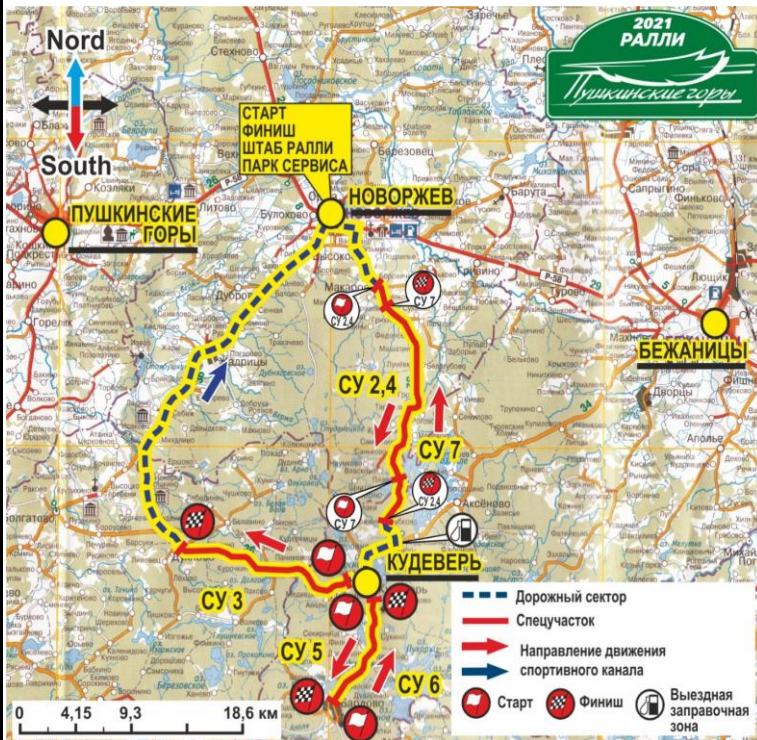

Ралли "ПУШКИНСКИЕ ГОРЫ - 2021"

СХЕМА 2,3 и 4 СЕКЦИИ