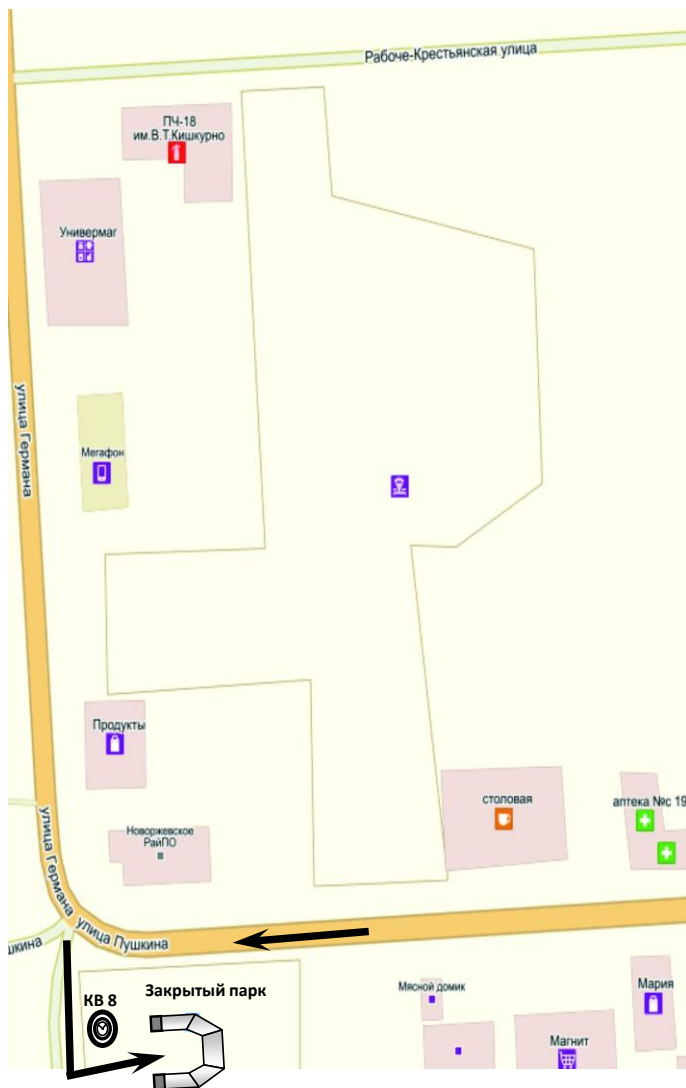

5,26

Страница **14**

Парк сервиса/выездная зона заправки (вариант объезда дороги, закрытой для проведения СУ2,4)		
69,28	Время (ч:м)	Скорость (км/ч)

Расстояние		НАПРАВЛЕНИЕ ДВИЖЕНИЯ	ИНФОРМАЦИЯ	До кв
Общее	От позиции			
39,68	5,26		На гравий	29,60
57,48	17,80		8	11,80
69,28	11,80		 56.7989 29.4437	0,00

□

Ралли "ПУШКИНСКИЕ ГОРЫ - 2021"
СХЕМА ФИНИША

Ралли "ПУШКИНСКИЕ ГОРЫ - 2021"
ГРАФИК ПЕРЕКРЫТИЯ ДОРОГ

СУ	Наименование СУ	Закрытие движения	Время старта 1-го экипажа Наша Классика	Время старта 1-го экипажа Кубок России	Прохождение последнего автомобиля	Открытие движения
<i>Тестовый участок</i>		<i>Четверг, 30 сентября 2021 года</i>				
ТУ	"КУДЕНКОВО"	09:00				14:00
<i>1 день, 1 секция</i>		<i>Пятница, 01 октября 2021 года</i>				
СУ 1	"АЛТУН"/"ДУБРОВЫ"	16:00		17:03	18:00	18:20
<i>2 день, 2 секция</i>		<i>Суббота, 02 октября 2021 года</i>				
СУ 2	"КУБОК ЕКАТЕРИНЫ II"/"МАКАРОВО"	09:00	09:53	10:18	11:15	11:40
СУ 3	"СТОЛБУШИНСКИЙ"/"ТРОШНЕВКА"	09:15	10:33	10:58	11:55	12:00
<i>2 день, 3 секция</i>		<i>Суббота, 02 октября 2021 года</i>				
СУ 4	"КУБОК ГЛАВЫ НОВОРЖЕВСКОГО РАЙОНА"/ "МАКАРОВО"	11:50	12:43	13:08	14:05	14:45
СУ 5	"КУБОК ГЛАВЫ БЕЖАНИЦКОГО РАЙОНА"/ "КУДЕВЕРЬ"	12:20	13:16	13:41	14:38	14:40
<i>2 день, 4 секция</i>		<i>Суббота, 02 октября 2021 года</i>				
СУ 6	"КУБОК ГБУ ПСКОВАВТОДОР"/"БАРДОВО"	14:50	15:10	15:35	16:32	17:10
СУ 7	"НОВОРЖЕВ"/"ПЛАВНО"	14:50	15:48	16:13	17:10	17:45