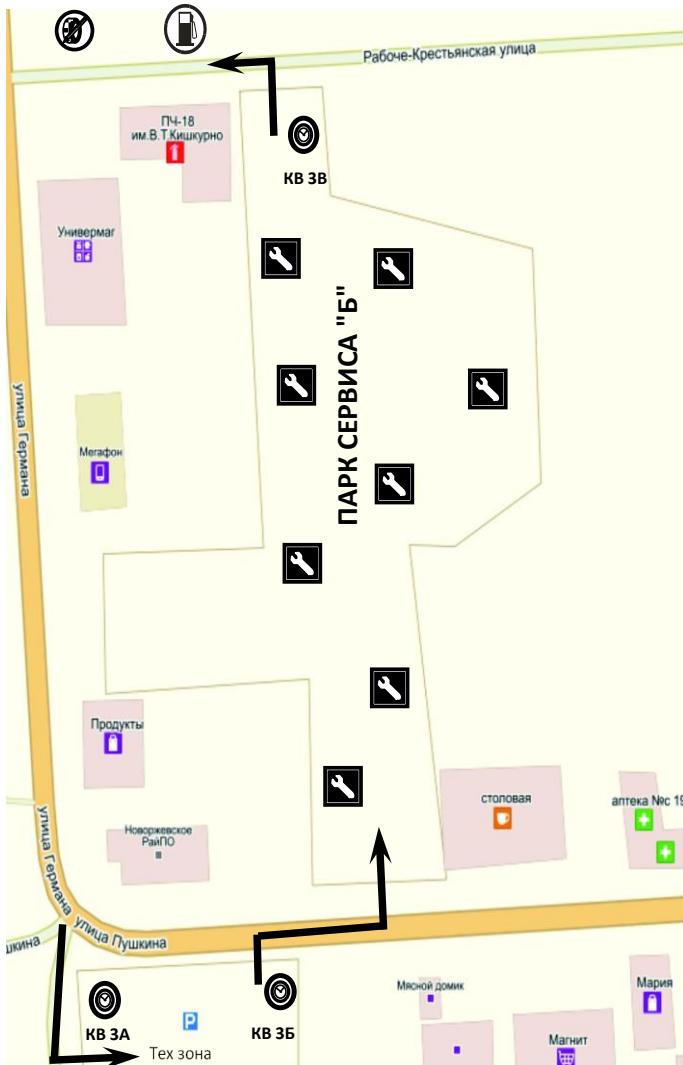

СХЕМА ТИ

		Штаб / Парк сервиса	
Дистанция (км)	0,36	Время (ч:м)	Скорость (км/ч)

Расстояние		НАПРАВЛЕНИЕ ДВИЖЕНИЯ	ИНФОРМАЦИЯ	До кв
Общее	От позиции			
0,00	0,00		57.0333, 29.3327	0,36
0,30	0,30			0,06
0,36	0,06		В Парк сервиса 57.02962 28.33241	0,00

		Парк сервиса / КВ 1	
Дистанция (км)	11,43	Время (ч:м)	Скорость (км/ч)

Расстояние		НАПРАВЛЕНИЕ ДВИЖЕНИЯ	А Гр	ИНФОРМАЦИЯ	До КВ
Общее	От позиции				
0,00	0,00			Сервис выход	11,43
		1			
0,06	0,06			На Опочку	11,37
		2			
7,46	7,40			На гравий	3,97
		3			
8,68	1,22			→ ДУБРОВЫ 1,7	2,75
		4			
10,49	1,81			ДУБРОВЫ На асфальт	0,94
		5		40	
11,01	0,52				0,42
		6			

0,30

Ралли "ПУШКИНСКИЕ ГОРЫ - 2021"
СХЕМА СЕРВИСА "А"

Парк сервиса/выездная зона заправки				
Дистанция (км)		34,21	Время (ч:м)	Скорость (км/ч)
Расстояние		НАПРАВЛЕНИЕ ДВИЖЕНИЯ	ИНФОРМАЦИЯ	До кв
Общее	От позиции			
0,00	0,00		КВ 1Б 56.78509 29.14959	34,21
0,06	0,06			34,15
0,26	0,20			33,95
2,20	1,94		 	32,01
31,66	29,46		 56.8166 29.4313	2,55
34,21	2,55		 56.7989 29.4437	0,00