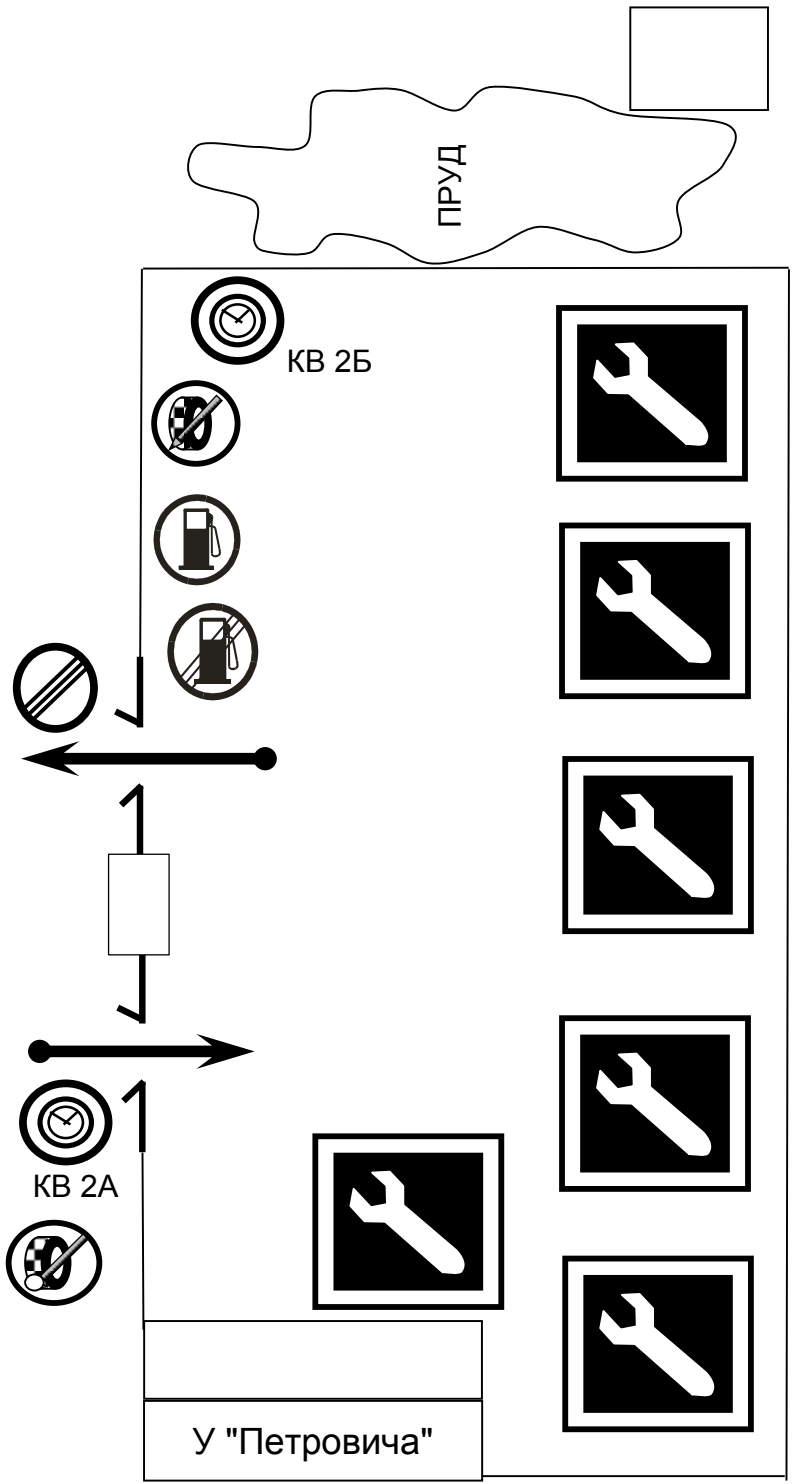

Рамы "Голубые Озера-2019"

СХЕМА СЕРВИСНОГО ПАРКА "А"